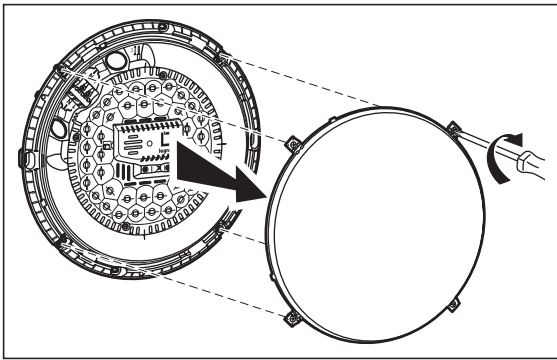

sarlam

CHARTRES ESSENTIEL
ON/OFF - DÉTECTION

www.legrandoc.com

Distances indicatives des lobes de détection

Mural hauteur 2,5 m

Plafonnier hauteur 2,5 m

Standard

Antivandale

1,5/2,5 mm²

Il est impératif de **RESPECTER LA POLARISATION L et N** dans toutes les configurations de câblage.

ON/OFF

Détection + Préavis

Lors d'une détection, tous les hublots s'allument.

Il est possible de commander les hublots avec un interrupteur (voir fiche technique).