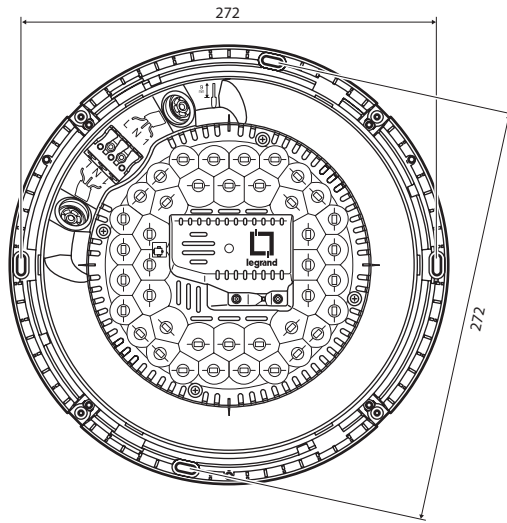

sarlam

CHARTRES ESSENTIEL
ON/OFF - DÉTECTION

www.legrandoc.com

Distances indicatives des lobes de détection

Mural hauteur 2,5 m

Plafonnier hauteur 2,5 m

Standard

Antivandale

1,5/2,5 mm²

Il est impératif de **RESPECTER LA POLARISATION L et N** dans toutes les configurations de câblage.

ON/OFF

Détection + Préavis

Lors d'une détection, tous les hublots s'allument.

Il est possible de commander les hublots avec un interrupteur (voir fiche technique).