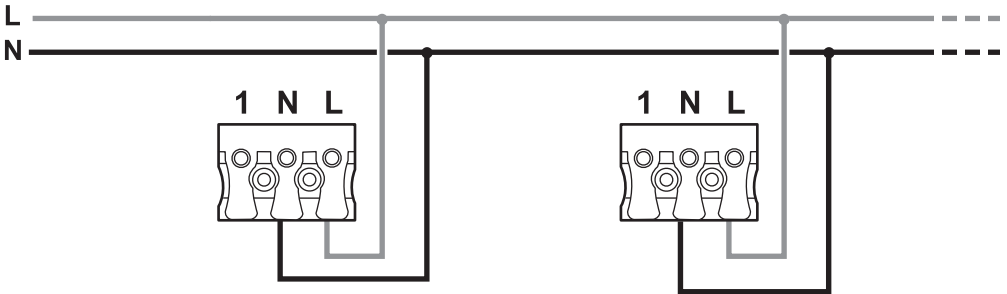

sarlam

CHARTRES ESSENTIEL
ON/OFF - DÉTECTION

www.legrandoc.com

Distances indicatives des lobes de détection

Mural hauteur 2,5 m

Plafonnier hauteur 2,5 m

Standard

Antivandale

1,5/2,5 mm²

Il est impératif de **RESPECTER LA POLARISATION L et N** dans toutes les configurations de câblage.

ON/OFF

Détection + Préavis

Lors d'une détection, tous les hublots s'allument.

Il est possible de commander les hublots avec un interrupteur (voir fiche technique).