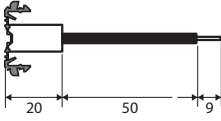

sarlam

CHARTRES ESSENTIEL
ON/OFF - DÉTECTION

www.legrandoc.com

Distances indicatives des lobes de détection

Mural hauteur 2,5 m

Plafonnier hauteur 2,5 m

Standard

Antivandale

1,5/2,5 mm²

Il est impératif de **RESPECTER LA POLARISATION L et N** dans toutes les configurations de câblage.

ON/OFF

Détection + Préavis

Lors d'une détection, tous les hublots s'allument.

Il est possible de commander les hublots avec un interrupteur (voir fiche technique).