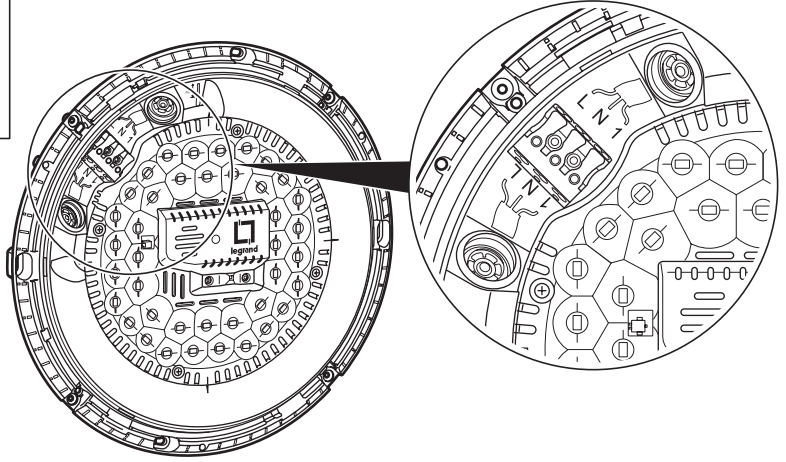

sarlam

CHARTRES ESSENTIEL
ON/OFF - DÉTECTION

www.legrandoc.com

Distances indicatives des lobes de détection

Mural hauteur 2,5 m

Plafonnier hauteur 2,5 m

Standard

Antivandale

1,5/2,5 mm²

Il est impératif de **RESPECTER LA POLARISATION L et N** dans toutes les configurations de câblage.

ON/OFF

Détection + Préavis

Lors d'une détection, tous les hublots s'allument.

Il est possible de commander les hublots avec un interrupteur (voir fiche technique).