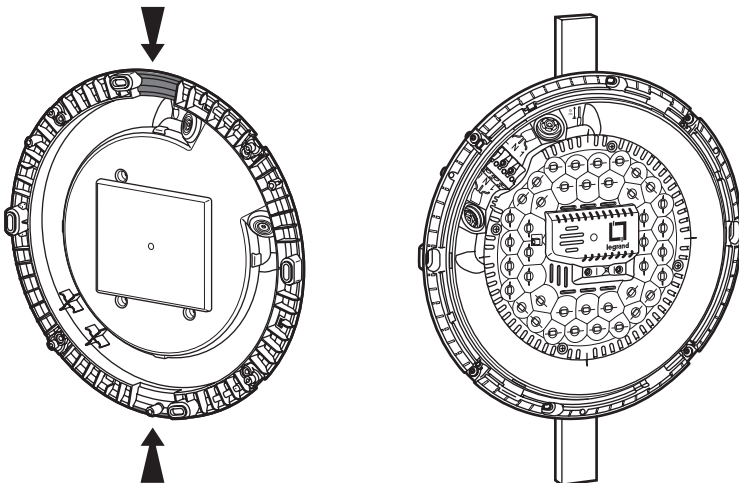

sarlam

CHARTRES ESSENTIEL
ON/OFF - DÉTECTION

www.legrandoc.com

Distances indicatives des lobes de détection

Mural hauteur 2,5 m

Plafonnier hauteur 2,5 m

Standard

Antivandale

1,5/2,5 mm²

Il est impératif de **RESPECTER LA POLARISATION L et N** dans toutes les configurations de câblage.

ON/OFF

Détection + Préavis

Lors d'une détection, tous les hublots s'allument.

Il est possible de commander les hublots avec un interrupteur (voir fiche technique).