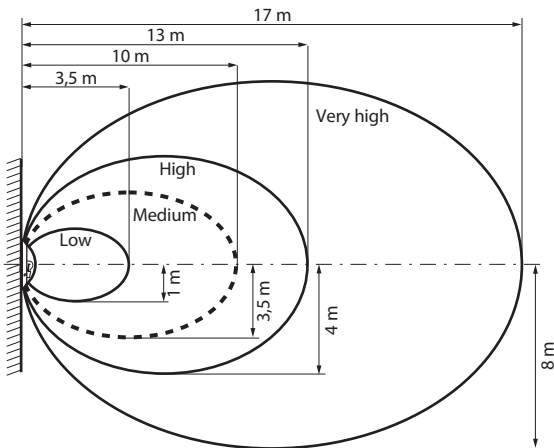

sarlam

CHARTRES ESSENTIEL
ON/OFF - DÉTECTION

www.legrandoc.com

Distances indicatives des lobes de détection

Mural hauteur 2,5 m

Plafonnier hauteur 2,5 m

Standard

Antivandale

1,5/2,5 mm²

Il est impératif de **RESPECTER LA POLARISATION L et N** dans toutes les configurations de câblage.

ON/OFF

Détection + Préavis

Lors d'une détection, tous les hublots s'allument.

Il est possible de commander les hublots avec un interrupteur (voir fiche technique).