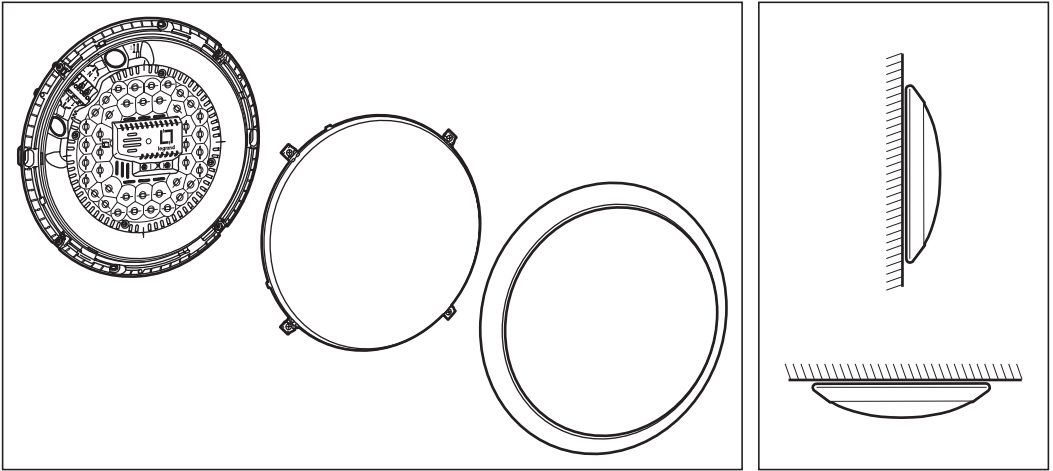

sarlam

CHARTRES ESSENTIEL
ON/OFF - DÉTECTION

www.legrandoc.com

Distances indicatives des lobes de détection

Mural hauteur 2,5 m

Plafonnier hauteur 2,5 m

Standard

Antivandale

1,5/2,5 mm²

Il est impératif de **RESPECTER LA POLARISATION L et N** dans toutes les configurations de câblage.

ON/OFF

Détection + Préavis

Lors d'une détection, tous les hublots s'allument.

Il est possible de commander les hublots avec un interrupteur (voir fiche technique).