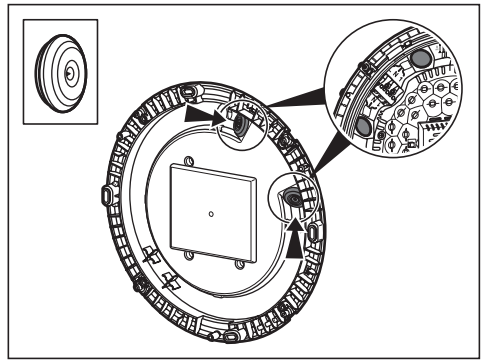

sarlam

CHARTRES ESSENTIEL
ON/OFF - DÉTECTION

www.legrandoc.com

Distances indicatives des lobes de détection

Mural hauteur 2,5 m

Plafonnier hauteur 2,5 m

Standard

Antivandale

1,5/2,5 mm²

Il est impératif de **RESPECTER LA POLARISATION L et N** dans toutes les configurations de câblage.

ON/OFF

Détection + Préavis

Lors d'une détection, tous les hublots s'allument.

Il est possible de commander les hublots avec un interrupteur (voir fiche technique).