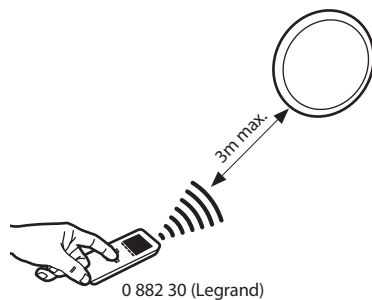

sarlam

CHARTRES ESSENTIEL
ON/OFF - DÉTECTION

www.legrandoc.com

Distances indicatives des lobes de détection

Mural hauteur 2,5 m

Plafonnier hauteur 2,5 m

Standard

Antivandale

1,5/2,5 mm²

Il est impératif de **RESPECTER LA POLARISATION L et N** dans toutes les configurations de câblage.

ON/OFF

Détection + Préavis

Lors d'une détection, tous les hublots s'allument.

Il est possible de commander les hublots avec un interrupteur (voir fiche technique).

489 990

www.legrandoc.com

Paramètres	Réglages par défaut	Plages de modifications
Temporisation	1min00	5s - 59min59sec
Sensibilité HF	haut	bas - moyen - haut - très haut
Seuil de luminosité	1000	5 - 1275 lux
Préavis	Non	Oui-Non