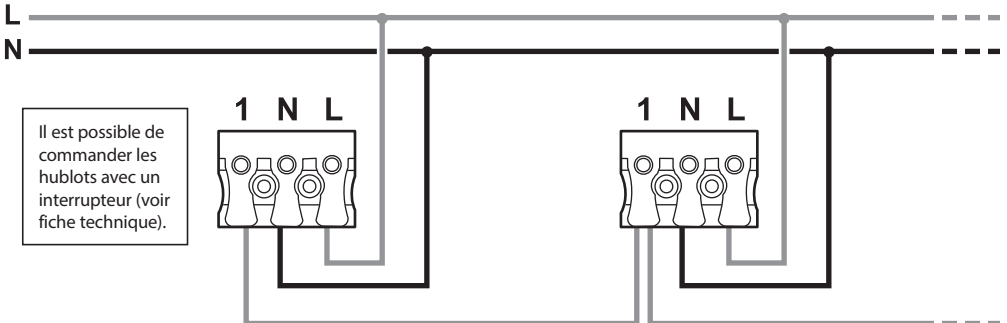

sarlam

CHARTRES ESSENTIEL
ON/OFF - DÉTECTION

www.legrandoc.com

Distances indicatives des lobes de détection

Mural hauteur 2,5 m

Plafonnier hauteur 2,5 m

Standard

Antivandale

1,5/2,5 mm²

Il est impératif de **RESPECTER LA POLARISATION L et N** dans toutes les configurations de câblage.

ON/OFF

Détection + Préavis

Lors d'une détection, tous les hublots s'allument.

Il est possible de commander les hublots avec un interrupteur (voir fiche technique).