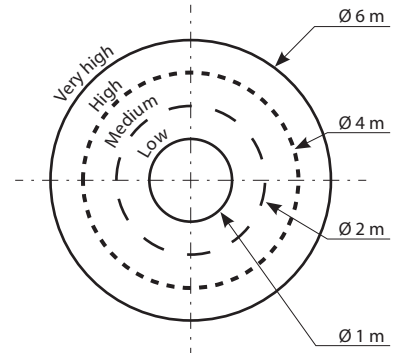

sarlam

CHARTRES ESSENTIEL
ON/OFF - DÉTECTION

www.legrandoc.com

Distances indicatives des lobes de détection

Mural hauteur 2,5 m

Plafonnier hauteur 2,5 m

Standard

Antivandale

1,5/2,5 mm²

Il est impératif de **RESPECTER LA POLARISATION L et N** dans toutes les configurations de câblage.

ON/OFF

Détection + Préavis

Lors d'une détection, tous les hublots s'allument.

Il est possible de commander les hublots avec un interrupteur (voir fiche technique).

489 990

www.legrandoc.com

Paramètres	Réglages par défaut	Plages de modifications
Temporisation	1min00	5s - 59min59sec
Sensibilité HF	haut	bas - moyen - haut - très haut
Seuil de luminosité	1000	5 - 1275 lux
Préavis	Non	Oui-Non