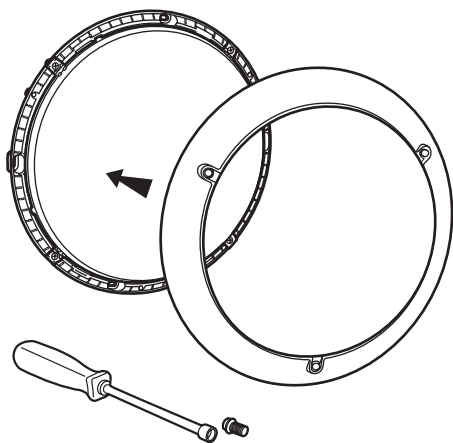

sarlam

CHARTRES ESSENTIEL
ON/OFF - DÉTECTION

www.legrandoc.com

Distances indicatives des lobes de détection

Mural hauteur 2,5 m

Plafonnier hauteur 2,5 m

Standard

Antivandale

1,5/2,5 mm²

Il est impératif de **RESPECTER LA POLARISATION L et N** dans toutes les configurations de câblage.

ON/OFF

Détection + Préavis

Lors d'une détection, tous les hublots s'allument.

Il est possible de commander les hublots avec un interrupteur (voir fiche technique).